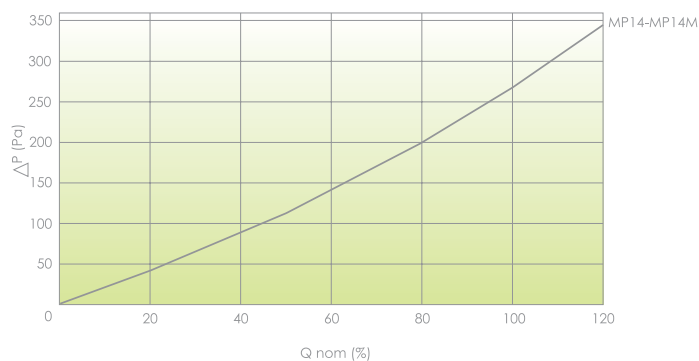

HEPAFIL MP10(M) MP13(M) MP14(M)

MINI FILTRE ABSOLUTE
CU PLIURI H10 H13 H14

compozitie mediu filtrat	microfibra de sticla
rama	MP= lemn MPM=otel zincat
temperatura maxima de lucru	70 °C
eficienta M.P.P.S.	MP10 > 90 % MP13 > 99,95 % MP14 > 99,995 %
pierdere de presiune initiala	MP10 = 125Pa MP13 = 250Pa MP14 = 256Pa
pierdere de presiune finala	600 Pa
clasificare (EN 1822)	H10 - H13 - H14

cod	cod	dimensiune (mm)	presiune (m³/h)
MP14 sp.150 mm	MP14 sp.78 mm		
MP14121206	MP14121203	305 x 305	250
MP14122406	MP14122403	305 x 610	500
MP14181806	MP14181803	457 x 457	600
MP14182406	MP14182403	457 x 610	750
MP14242406	MP14242403	610 x 610	1.000
MP14243006	MP14243003	610 x 762	1.250
MP14243606	MP14243603	610 x 915	1.500
MP14244806	MP14244803	610 x 1.220	2.000