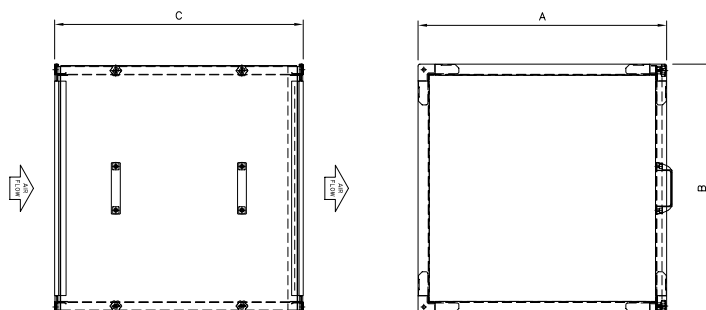

MODUFIL D-BOX

CUTII FILTRANTE

APLICATII:

- In general pentru tubulatura.
- Centrale de tratare aer si instalatii de climatizare.
- Sisteme de climatizare industriala si rezidentiala.

cod	model	dimensiuni exterioare	dimensiuni interioare	greutate
		A x B x C (mm)	A x B x C (mm)	
DB612	D Box612	365 x 670 x 670	305 x 610 x 670	20,0
DB624	D Box624	670 x 670 x 670	610 x 610 x 670	25,0
DB1212	D Box1212	365 x 670 x 1.250	305 x 610 x 1.250	35,0
DB1224	D Box 1224	670 x 670 x 1.250	610 x 610 x 1.250	40,0
DB612P	D Box612 P	365 x 670 x 670	305 x 610 x 670	20,0
DB624P	D Box624 P	670 x 670 x 670	610 x 610 x 1.250	25,0
DB1212P	D Box1212 P	365 x 670 x 1.250	305 x 610 x 670	35,0
DB1224P	D Box1224 P	670 x 670 x 1.250	610 x 610 x 1.250	40,0
DB612T	D Box612 T	365 x 670 x 670	305 x 610 x 670	20,5
DB624T	D Box624 T	670 x 670 x 670	610 x 610 x 670	25,8
DB1212T	D Box1212 T	365 x 670 x 1.250	305 x 610 x 1.250	35,5
DB1224T	D Box1224 T	670 x 670 x 1.250	610 x 610 x 1.250	40,5
DB61212TP	D Box1212 TP	365 x 670 x 1.250	305 x 610 x 1.250	35,5
DB1224TP	D Box1224 TP	670 x 670 x 1.250	610 x 610 x 1.250	40,5
DB612H	D Box612H	365 x 670 x 670	305 x 610 x 670	20,1
DB624H	D Box624H	670 x 670 x 670	610 x 610 x 670	23,1

NB. Greutatea se refera la cutie fara accesorii si filtru.

Cutie este realizata dintr-o singura bucata de tabla din otel galvanizat. Doua flanse de 30mm usureaza montajul si conexiunea la tubulatura. In D-BOX se pot monta prefiltrate, filtre plane, filtre cu saci conventionali sau saci rigizi, tip fagure, filtre absolute si filtre cu carbon. D-BOX este protejat cu vopsea epoxy. O usa laterala permite accesul si inlocuirea filtrului. Blocarea si deblocarea filtrului se face doar prin apasarea unei inchizatori speciale. D-BOX este disponibila in 6 dimensiuni si 5 versiuni: standard (fara sistem de blocare), (P) filtre cu cartus de carbon tip PC, (PA) pentru filtre absolute HEPA cu dispozitiv special de blocare, (TP) filtre carbon activ si filtru plan (tip CTR si PC) si (T) flansa pentru fixare.